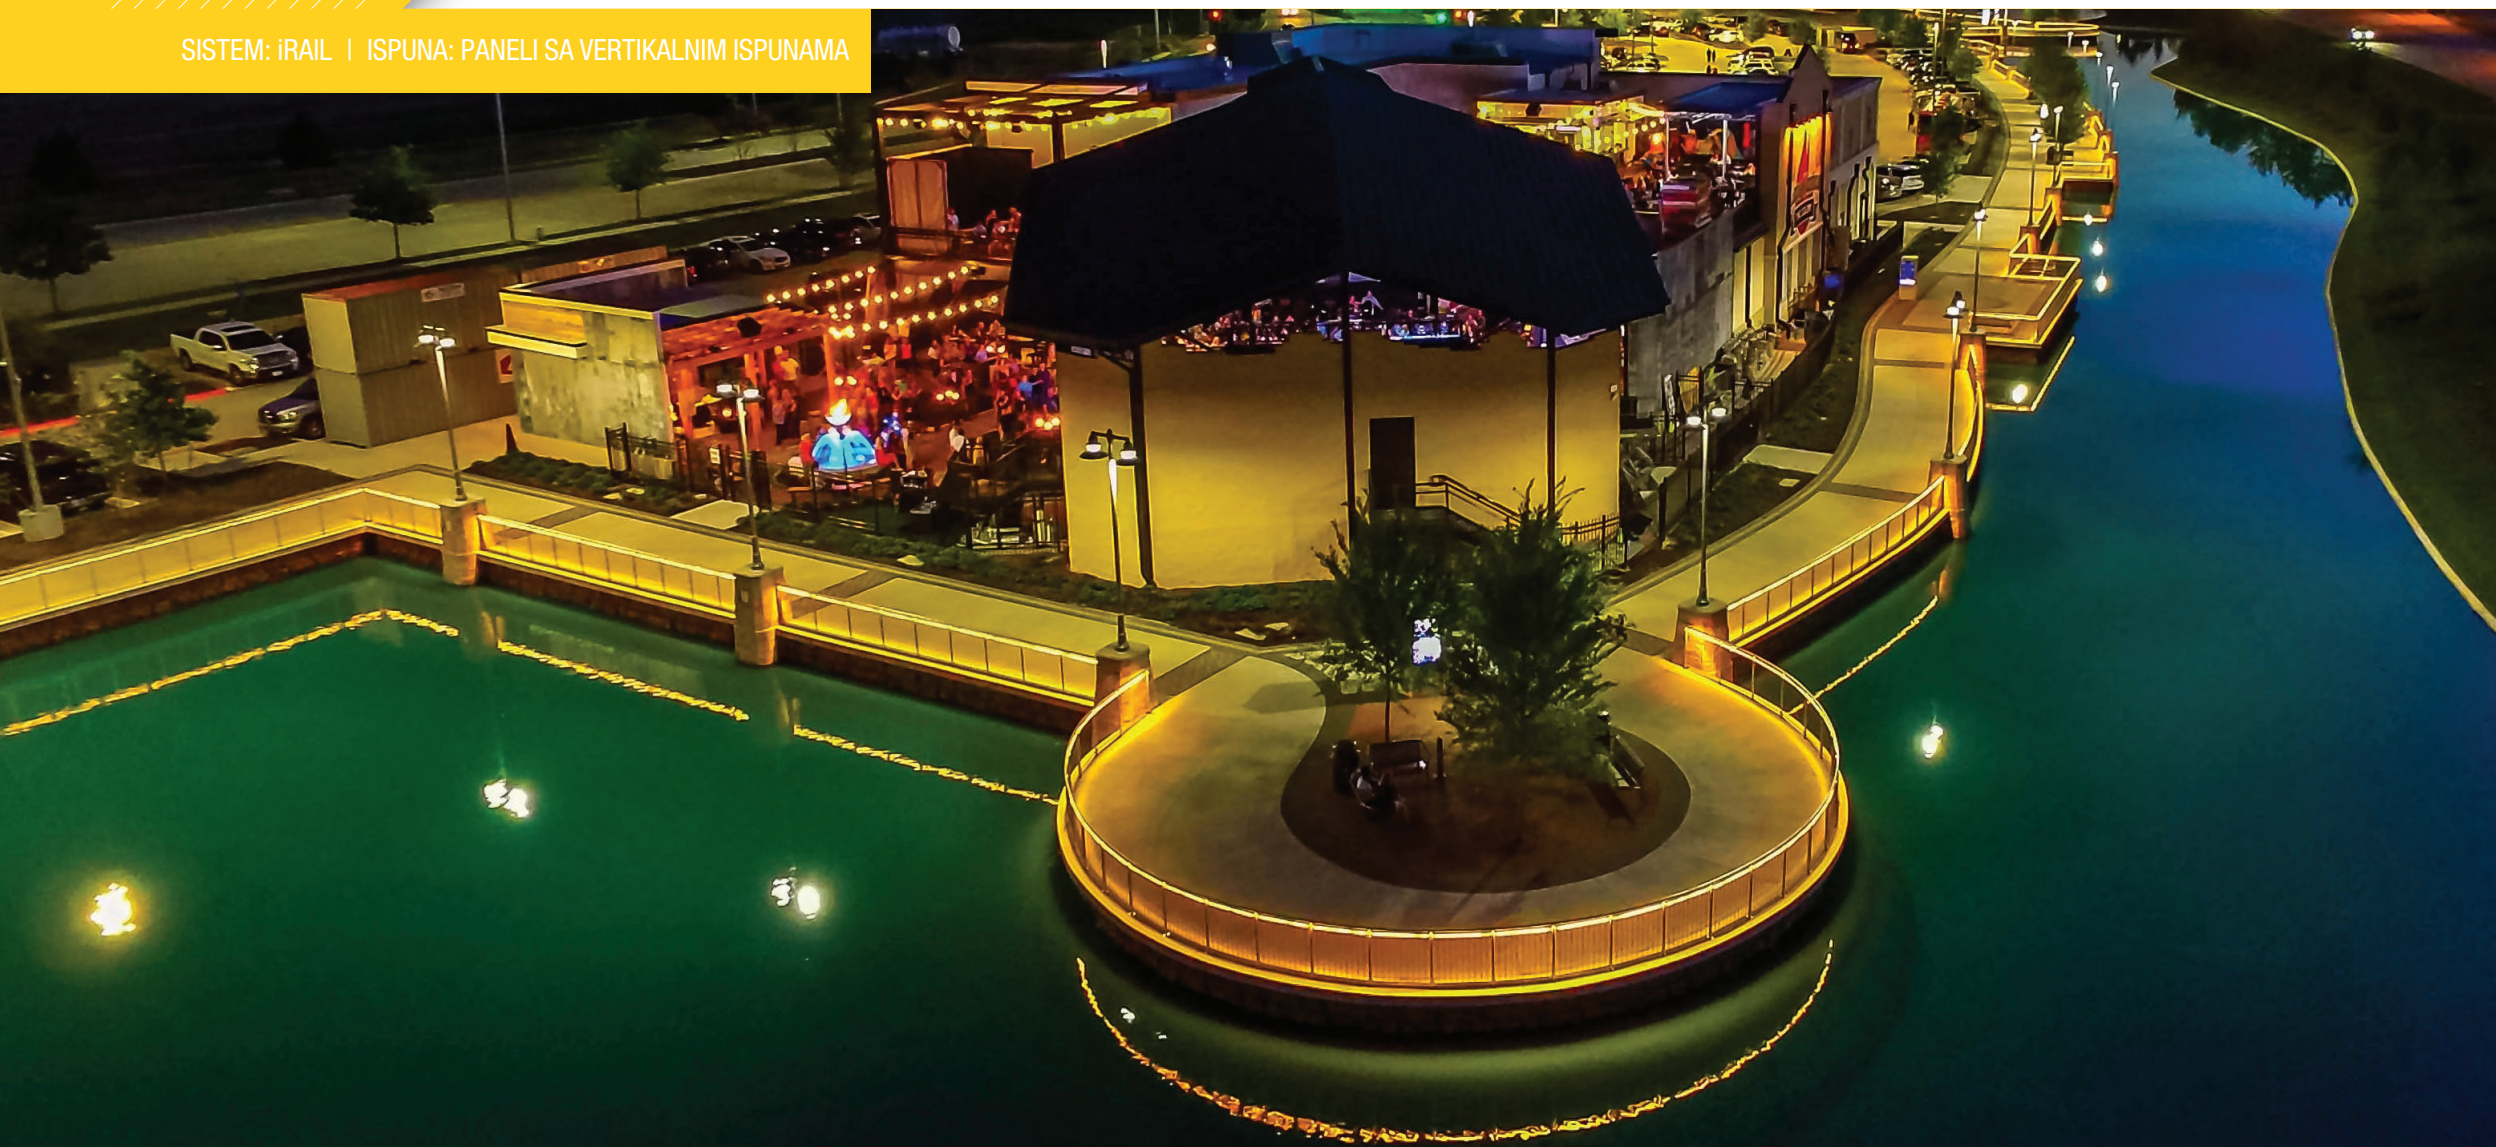

iRAIL

LED SVETLEĆI OGRADNI SISTEM

Rukohvat i rasveta, element ambijentalnog osvetljenja. iRail je projektovan sa visokim performansama i dugotrajnom LED rasvetom. Dostupan je u hladnim i toplim belim bojama, intenzitetima svetlosti i profilima kućišta. Ovaj rukohvat se primenjuje za enterijer i exterijski.

SISTEM: iRAIL | ISPUNA: PANELI SA VERTIKALNIM ISPUNAMA

iRAIL LED SVETLEĆI OGRADNI SISTEM

iRail – sisem osvetljen LED trakom namenjen je za unutrašnju i spoljnu upotrebu. iRail koristi vodootporne LED svetlosne trake koje su izliveno u prozirnoj smoli.

Rasveta ugrađena u rukohvat. iRAIL je osvetljena verzija rukohvata od nerđajućeg čelika prečnika 42,4mm, koja je takođe dostupna i u drvenim profilima. LED opcija je ekološka i održiva alternativa konvencionalnim metodama osvetljenja i može biti prilagođena za svaku dužinu sistema ograde. iRail ima dug vek trajanja, nisku toplinu i nisku potrošnju energije, što ga čini održivom alternativom i za potrebe ambijentalnog osvetljenja.